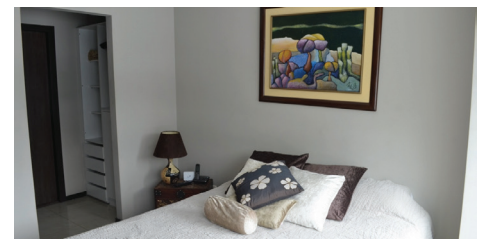

Suite en alquiler en edificio Élite Building sector Mall del Sol - norte de Guayaquil

Elegante y cómoda suite, disfruta de los beneficios de este moderno condominio, Gimnasio, Piscina, Hidromasaje, Área De BBQ, Sala de cine, Salón Ingles, Area De Pool y Ping Pong, Recepción de Ingreso y recibidores, cuenta con parqueo Privado.